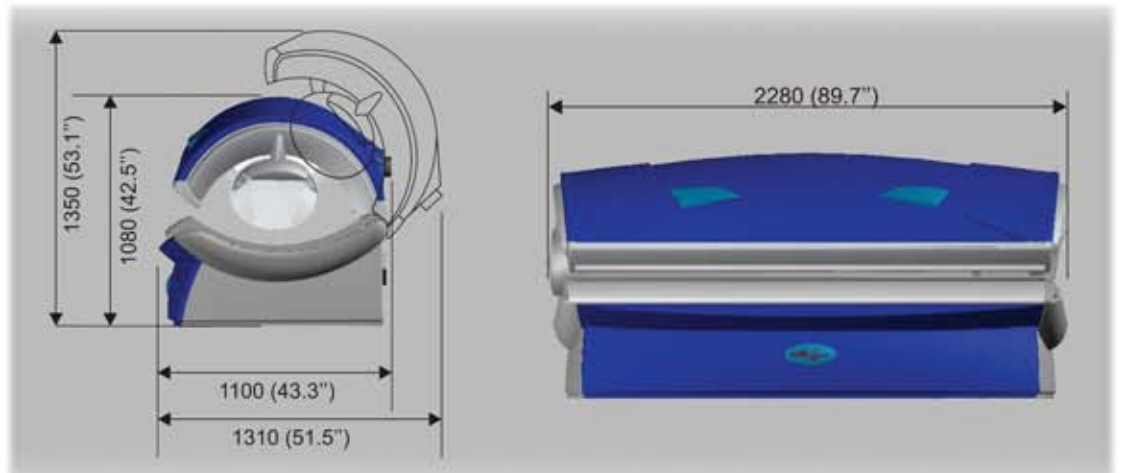

Bed Options

SmartPaytronic & SmartSound

Color Options

-  XtremeOrange Metallic
-  RoyalBlue Metallic

Bed Features

Bed Options

Reeves Enterprise

115 N. Dixieland, Suite 1
Rogers, AR 72756