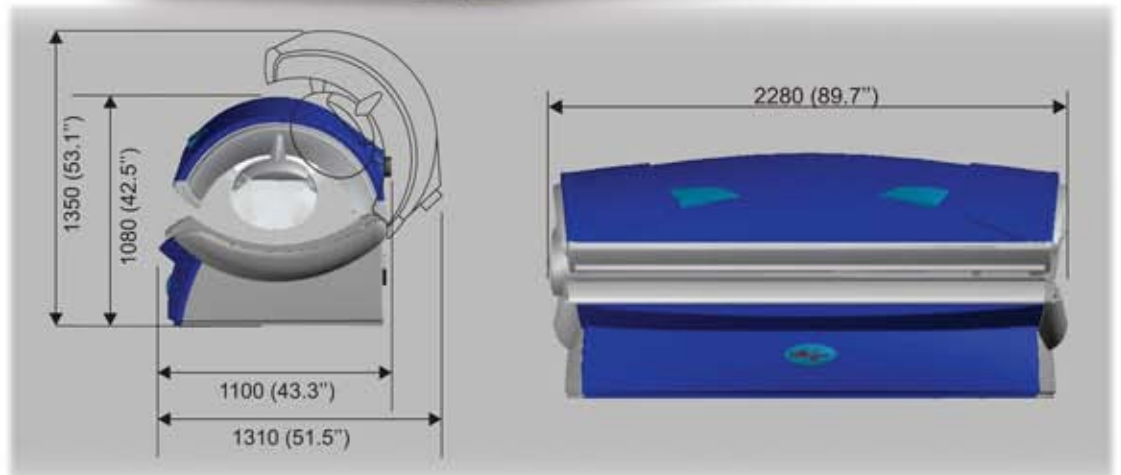

Bed Options

SmartPaytronic & SmartSound

Color Options

-  XtremeOrange Metallic
-  RoyalBlue Metallic

Bed Features

Bed Options

Reeves Enterprise

115 N. Dixieland, Suite 1
 Rogers, AR 72756