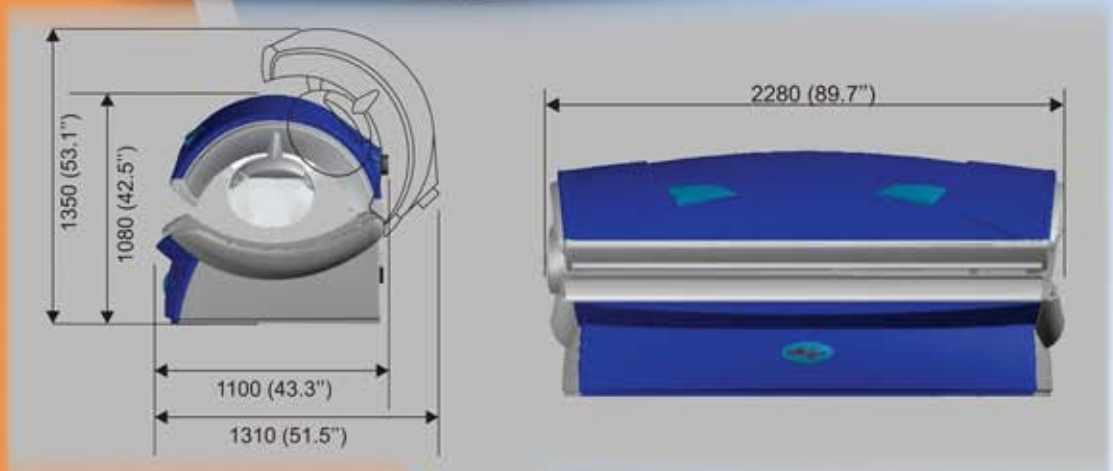

Bed Options

SmartPaytronic & SmartSound

Color Options

- XtremeOrange Metallic
- RoyalBlue Metallic

Bed Features

Bed Options

Reeves Enterprise

115 N. Dixieland, Suite 1
 Rogers, AR 72756